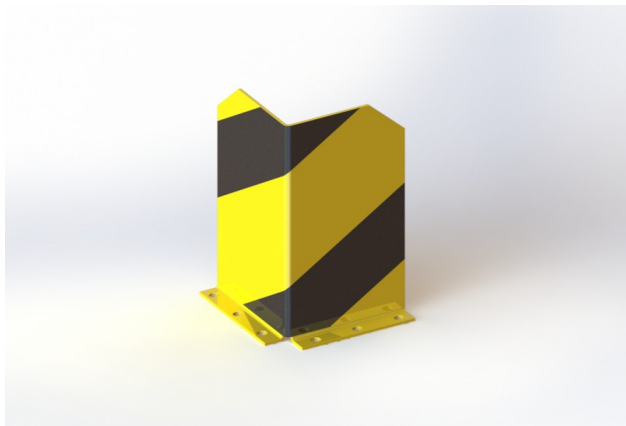

Technický list

Regálový nárazník – DP ORL01

VLASTNOSTI:

Materiál: ocel

Barva: žlutá / reflexní černá

Manipulační technika: VZV technika

Nárazová odolnost: vysoká

Výška: 400 mm

Rozměry výrobku: 200 x 200 mm

Tloušťka plechu: 5 mm

Hmotnost: 7 kg

Povrchová úprava: prášková barva

Vhodné použití: vnitřní i venkovní prostory

Možnost likvidace: recyklace

POPIS VÝROBKU:

Regálový nárazník je vyroben z oceli S235. Povrchová úprava je řešena práškovou barvou. Žlutá dopravní barva RAL1023 zvyšuje viditelnost nárazníku a varuje před překážkami, což přispívá k vyšší bezpečnosti. Nárazník je k podlaze připevněn ocelovými patkami o tloušťce 5 mm. Kotevní otvory Ø 15 mm. Nárazník má černé reflexní šrafovaní.

POUŽITÍ:

Regálový nárazník slouží k ochraně regálových sloupků v průmyslových provozech, halách či skladech.